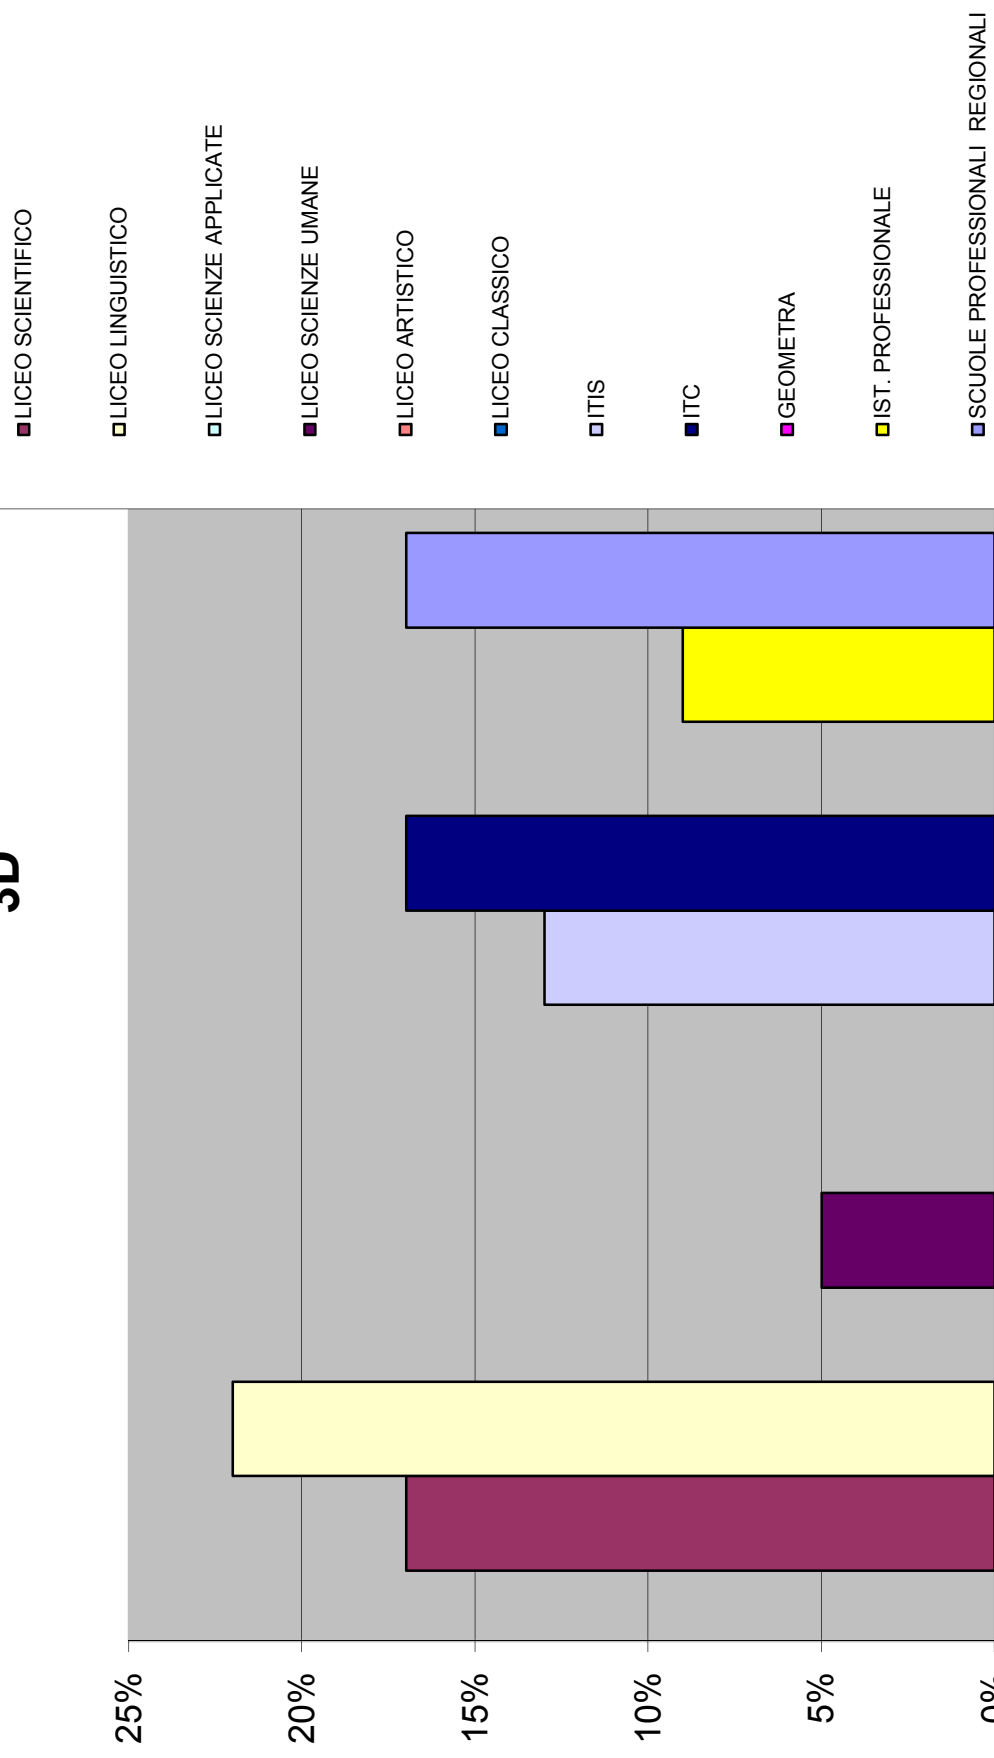

ISCRIZIONI SCUOLE SECONDARIE SECONDO GRADO ANNO 2017

	3A	%	3B	%	3C	%	3D	%	TOTALE ALUNNI	%
LICEO SCIENTIFICO	5	23%	5	22%	3	13%	4	17%	17	19%
LICEO LINGUISTICO	1	5%	3	13%	3	13%	5	22%	12	13%
LICEO SCIENZE APPLICATE	2	10%	0	0%	1	4%	0	0%	3	3%
LICEO SCIENZE UMANE	3	14%	0	0%	1	4%	1	5%	5	6%
LICEO ARTISTICO	0	0%	1	4%	0	0%	0	0%	1	1%
LICEO CLASSICO	1	5%	0	0%	1	4%	0	0%	2	2%
ITIS	7	33%	10	43%	7	29%	3	13%	27	29%
ITC	0	0%	0	0%	0	0%	4	17%	4	5%
GEOMETRA	0	0%	0	0%	0	0%	0	0%	0	0%
IST. PROFESSIONALE	0	0%	2	9%	1	4%	2	9%	5	6%
SCUOLE PROFESSIONALI REGIONALI	2	10%	2	9%	7	29%	4	17%	15	16%

3A

3B

3C

3D

TOTALE ALUNNI

ALUNNI CHE NON HANNO SEGUITO IL CONSIGLIO ORIENTATIVO

3A	%	3B	%	3C	%	3D	%	TOTALE ALUNNI	%
7	33%	13	56%	6	25%	5	22%	31	34%