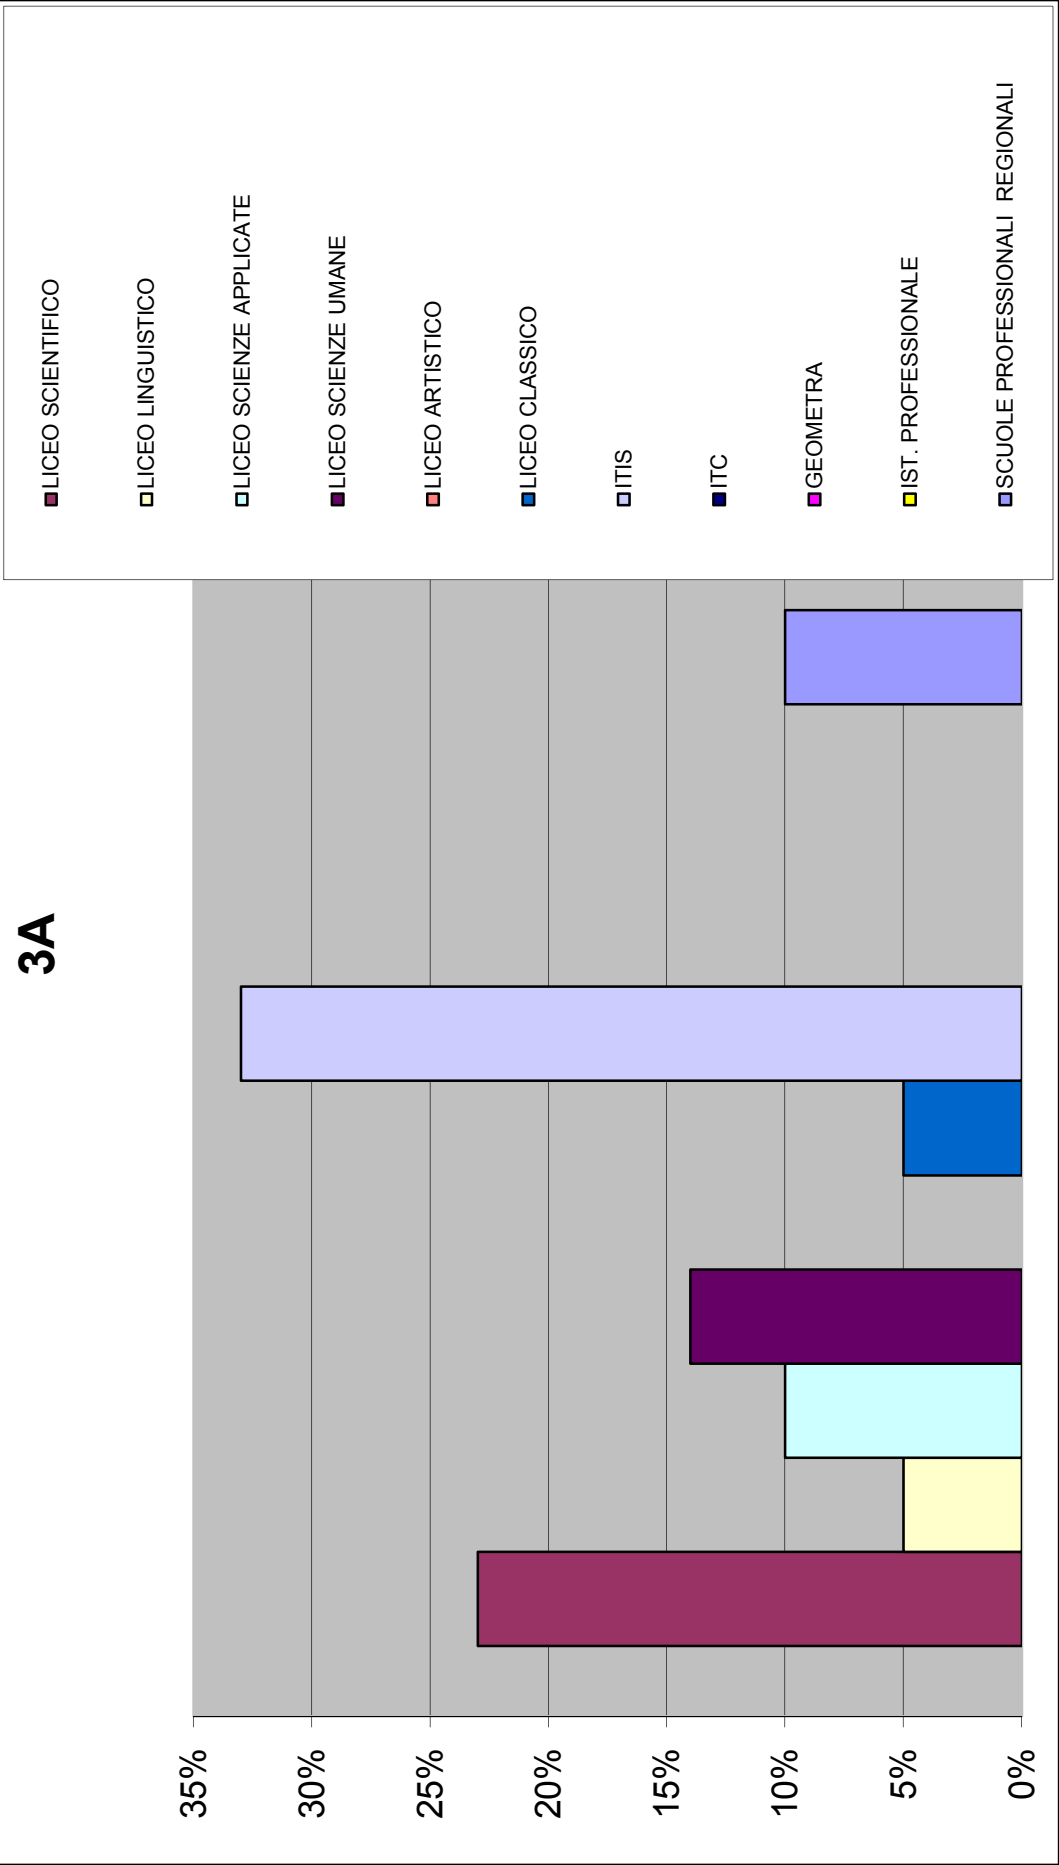

ISCRIZIONI SCUOLE SECONDARIE SECONDO GRADO ANNO 2017

	3A	%	3B	%	3C	%	3D	%	TOTALE ALUNNI	%
LICEO SCIENTIFICO	5	23%	5	22%	3	13%	4	17%	17	19%
LICEO LINGUISTICO	1	5%	3	13%	3	13%	5	22%	12	13%
LICEO SCIENZE APPLICATE	2	10%	0	0%	1	4%	0	0%	3	3%
LICEO SCIENZE UMANE	3	14%	0	0%	1	4%	1	5%	5	6%
LICEO ARTISTICO	0	0%	1	4%	0	0%	0	0%	1	1%
LICEO CLASSICO	1	5%	0	0%	1	4%	0	0%	2	2%
ITIS	7	33%	10	43%	7	29%	3	13%	27	29%
ITC	0	0%	0	0%	0	0%	4	17%	4	5%
GEOMETRA	0	0%	0	0%	0	0%	0	0%	0	0%
IST. PROFESSIONALE	0	0%	2	9%	1	4%	2	9%	5	6%
SCUOLE PROFESSIONALI REGIONALI	2	10%	2	9%	7	29%	4	17%	15	16%

3A

3B

3C

3D

TOTALE ALUNNI

ALUNNI CHE NON HANNO SEGUITO IL CONSIGLIO ORIENTATIVO

3A	%	3B	%	3C	%	3D	%	TOTALE ALUNNI	%
7	33%	13	56%	6	25%	5	22%	31	34%