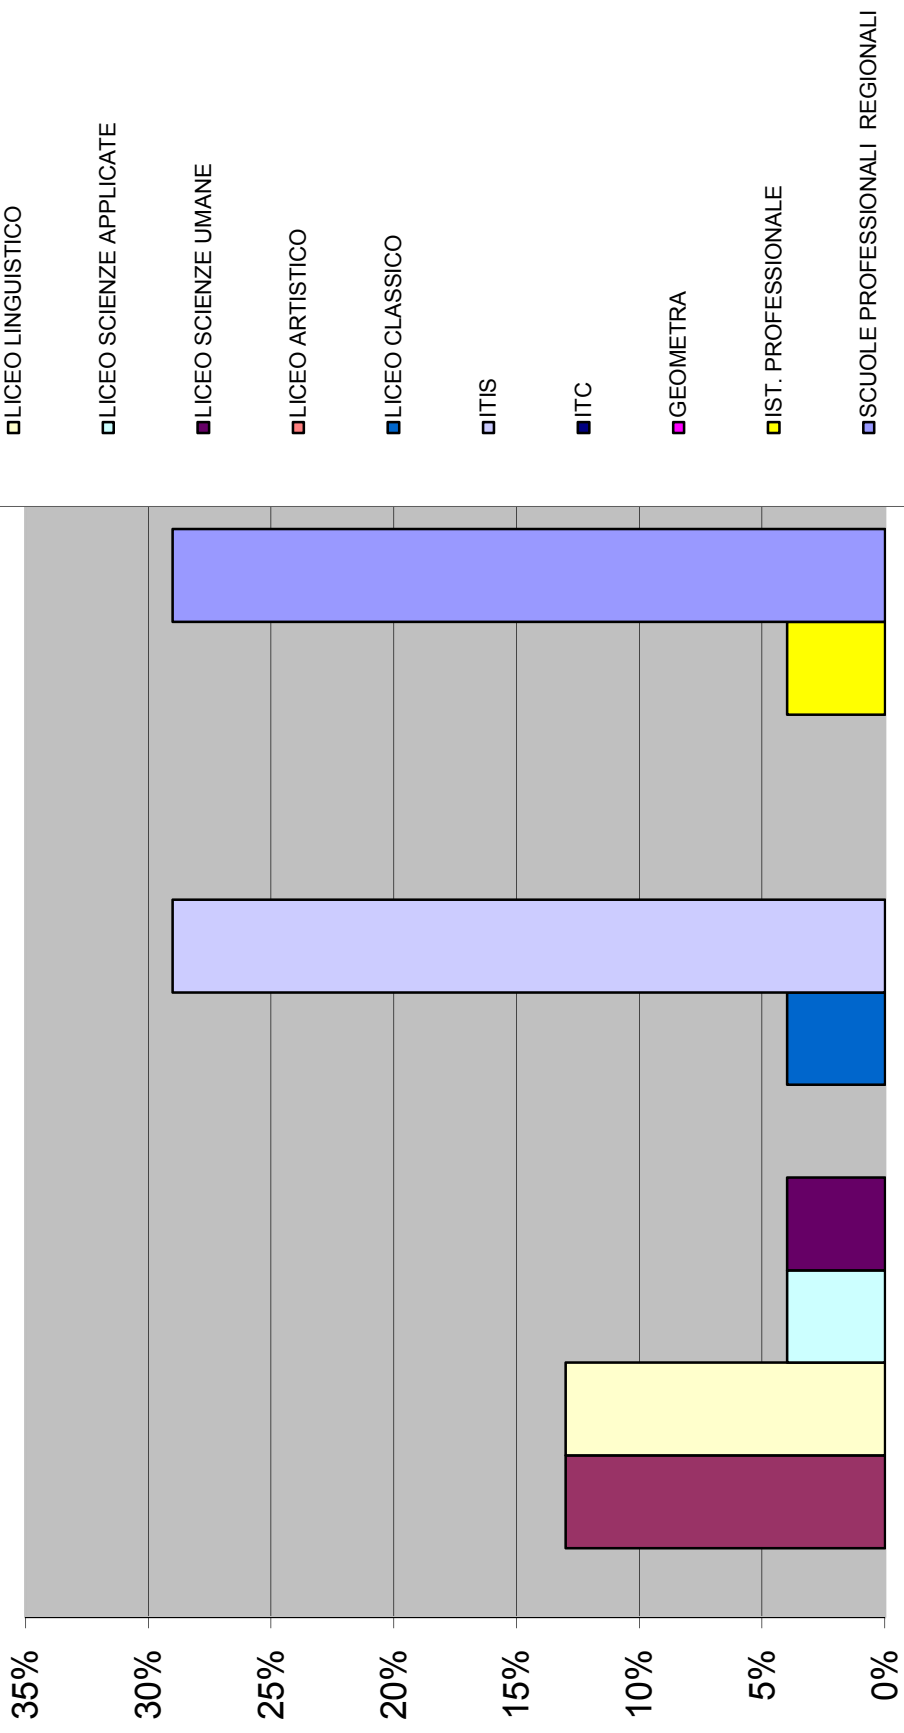

ISCRIZIONI SCUOLE SECONDARIE SECONDO GRADO ANNO 2017

	3A	%	3B	%	3C	%	3D	%	TOTALE ALUNNI	%
LICEO SCIENTIFICO	5	23%	5	22%	3	13%	4	17%	17	19%
LICEO LINGUISTICO	1	5%	3	13%	3	13%	5	22%	12	13%
LICEO SCIENZE APPLICATE	2	10%	0	0%	1	4%	0	0%	3	3%
LICEO SCIENZE UMANE	3	14%	0	0%	1	4%	1	5%	5	6%
LICEO ARTISTICO	0	0%	1	4%	0	0%	0	0%	1	1%
LICEO CLASSICO	1	5%	0	0%	1	4%	0	0%	2	2%
ITIS	7	33%	10	43%	7	29%	3	13%	27	29%
ITC	0	0%	0	0%	0	0%	4	17%	4	5%
GEOMETRA	0	0%	0	0%	0	0%	0	0%	0	0%
IST. PROFESSIONALE	0	0%	2	9%	1	4%	2	9%	5	6%
SCUOLE PROFESSIONALI REGIONALI	2	10%	2	9%	7	29%	4	17%	15	16%

3A

3B

3C

3D

TOTALE ALUNNI

ALUNNI CHE NON HANNO SEGUITO IL CONSIGLIO ORIENTATIVO

3A	%	3B	%	3C	%	3D	%	TOTALE ALUNNI	%
7	33%	13	56%	6	25%	5	22%	31	34%