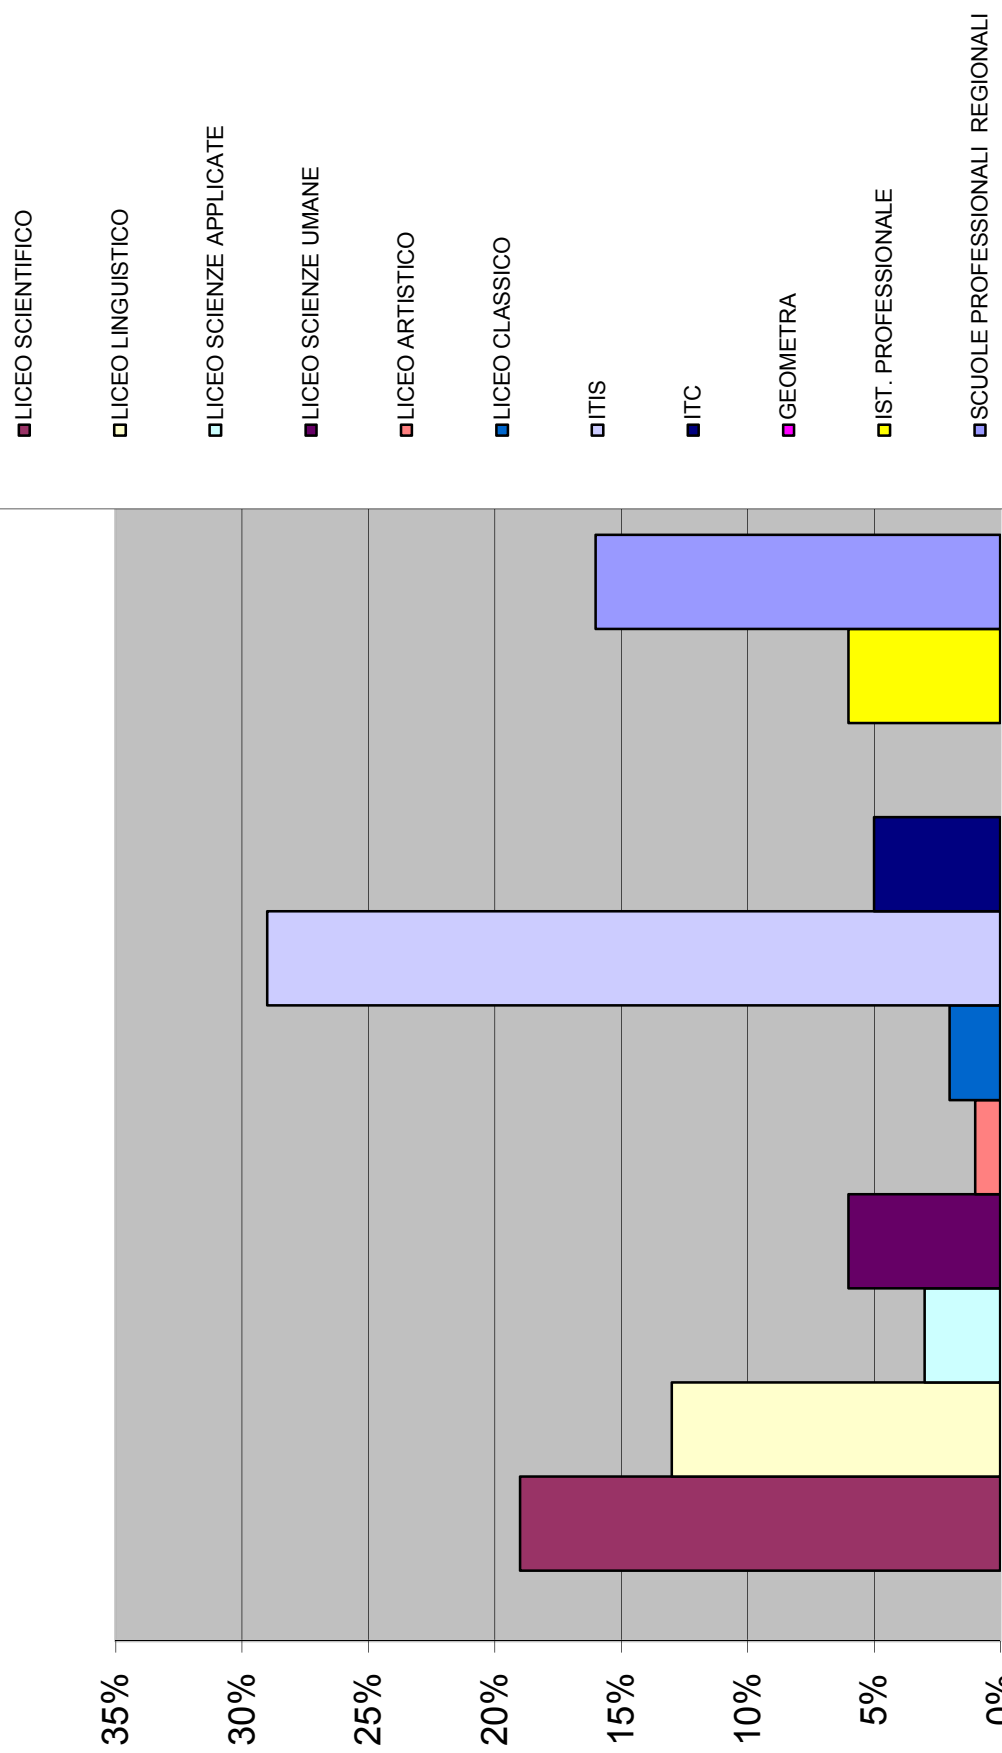

ISCRIZIONI SCUOLE SECONDARIE SECONDO GRADO ANNO 2017

	3A	%	3B	%	3C	%	3D	%	TOTALE ALUNNI	%
LICEO SCIENTIFICO	5	23%	5	22%	3	13%	4	17%	17	19%
LICEO LINGUISTICO	1	5%	3	13%	3	13%	5	22%	12	13%
LICEO SCIENZE APPLICATE	2	10%	0	0%	1	4%	0	0%	3	3%
LICEO SCIENZE UMANE	3	14%	0	0%	1	4%	1	5%	5	6%
LICEO ARTISTICO	0	0%	1	4%	0	0%	0	0%	1	1%
LICEO CLASSICO	1	5%	0	0%	1	4%	0	0%	2	2%
ITIS	7	33%	10	43%	7	29%	3	13%	27	29%
ITC	0	0%	0	0%	0	0%	4	17%	4	5%
GEOMETRA	0	0%	0	0%	0	0%	0	0%	0	0%
IST. PROFESSIONALE	0	0%	2	9%	1	4%	2	9%	5	6%
SCUOLE PROFESSIONALI REGIONALI	2	10%	2	9%	7	29%	4	17%	15	16%

3A

3B

3C

3D

TOTALE ALUNNI

ALUNNI CHE NON HANNO SEGUITO IL CONSIGLIO ORIENTATIVO

3A	%	3B	%	3C	%	3D	%	TOTALE ALUNNI	%
7	33%	13	56%	6	25%	5	22%	31	34%