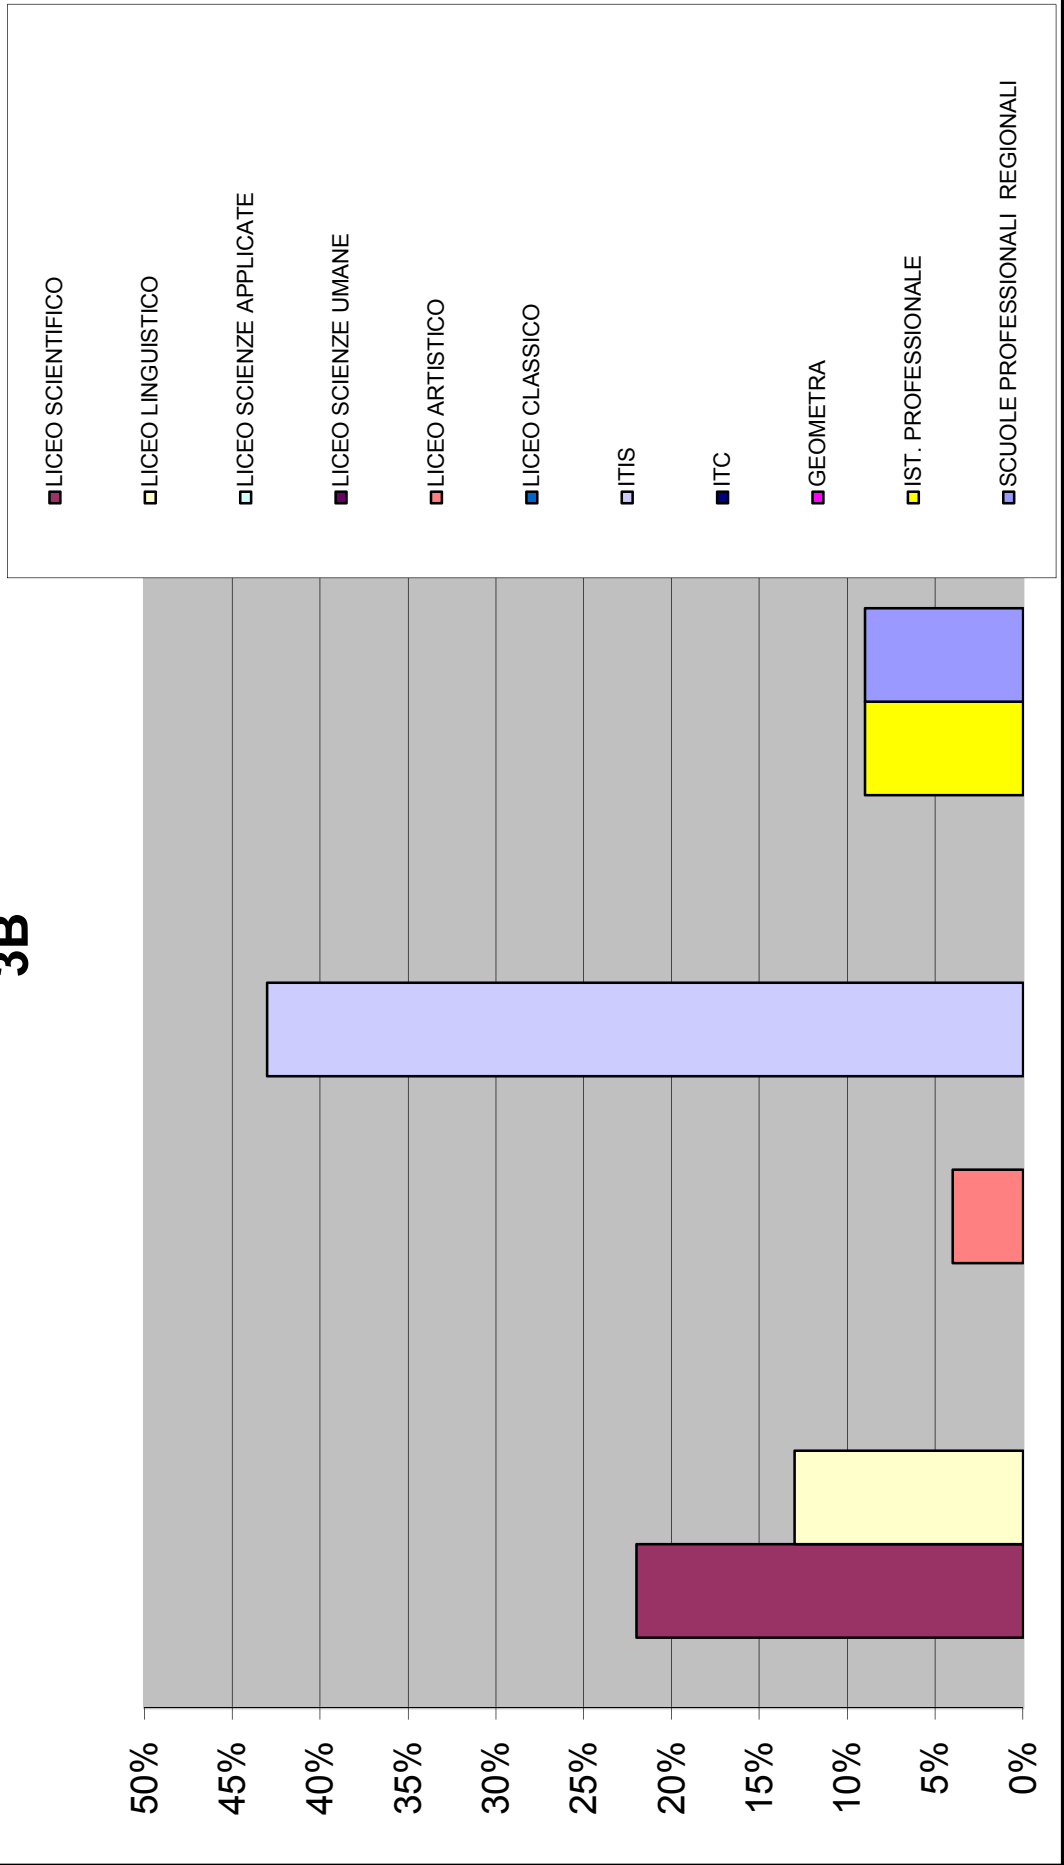

ISCRIZIONI SCUOLE SECONDARIE SECONDO GRADO ANNO 2017

	3A	%	3B	%	3C	%	3D	%	TOTALE ALUNNI	%
LICEO SCIENTIFICO	5	23%	5	22%	3	13%	4	17%	17	19%
LICEO LINGUISTICO	1	5%	3	13%	3	13%	5	22%	12	13%
LICEO SCIENZE APPLICATE	2	10%	0	0%	1	4%	0	0%	3	3%
LICEO SCIENZE UMANE	3	14%	0	0%	1	4%	1	5%	5	6%
LICEO ARTISTICO	0	0%	1	4%	0	0%	0	0%	1	1%
LICEO CLASSICO	1	5%	0	0%	1	4%	0	0%	2	2%
ITIS	7	33%	10	43%	7	29%	3	13%	27	29%
ITC	0	0%	0	0%	0	0%	4	17%	4	5%
GEOMETRA	0	0%	0	0%	0	0%	0	0%	0	0%
IST. PROFESSIONALE	0	0%	2	9%	1	4%	2	9%	5	6%
SCUOLE PROFESSIONALI REGIONALI	2	10%	2	9%	7	29%	4	17%	15	16%

3A

3B

3C

3D

TOTALE ALUNNI

ALUNNI CHE NON HANNO SEGUITO IL CONSIGLIO ORIENTATIVO

3A	%	3B	%	3C	%	3D	%	TOTALE ALUNNI	%
7	33%	13	56%	6	25%	5	22%	31	34%